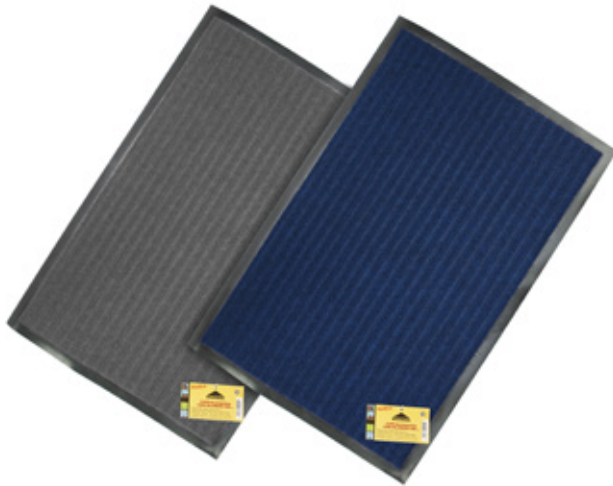

8  
u/caixa

3 142761 091266

CÓD: **108000**

Tapete coco liso 33x60 cm

**14**  
u/caixa

CÓD: **109024**

Tapete antipó 40x60 cm

**20**  
u/caixa