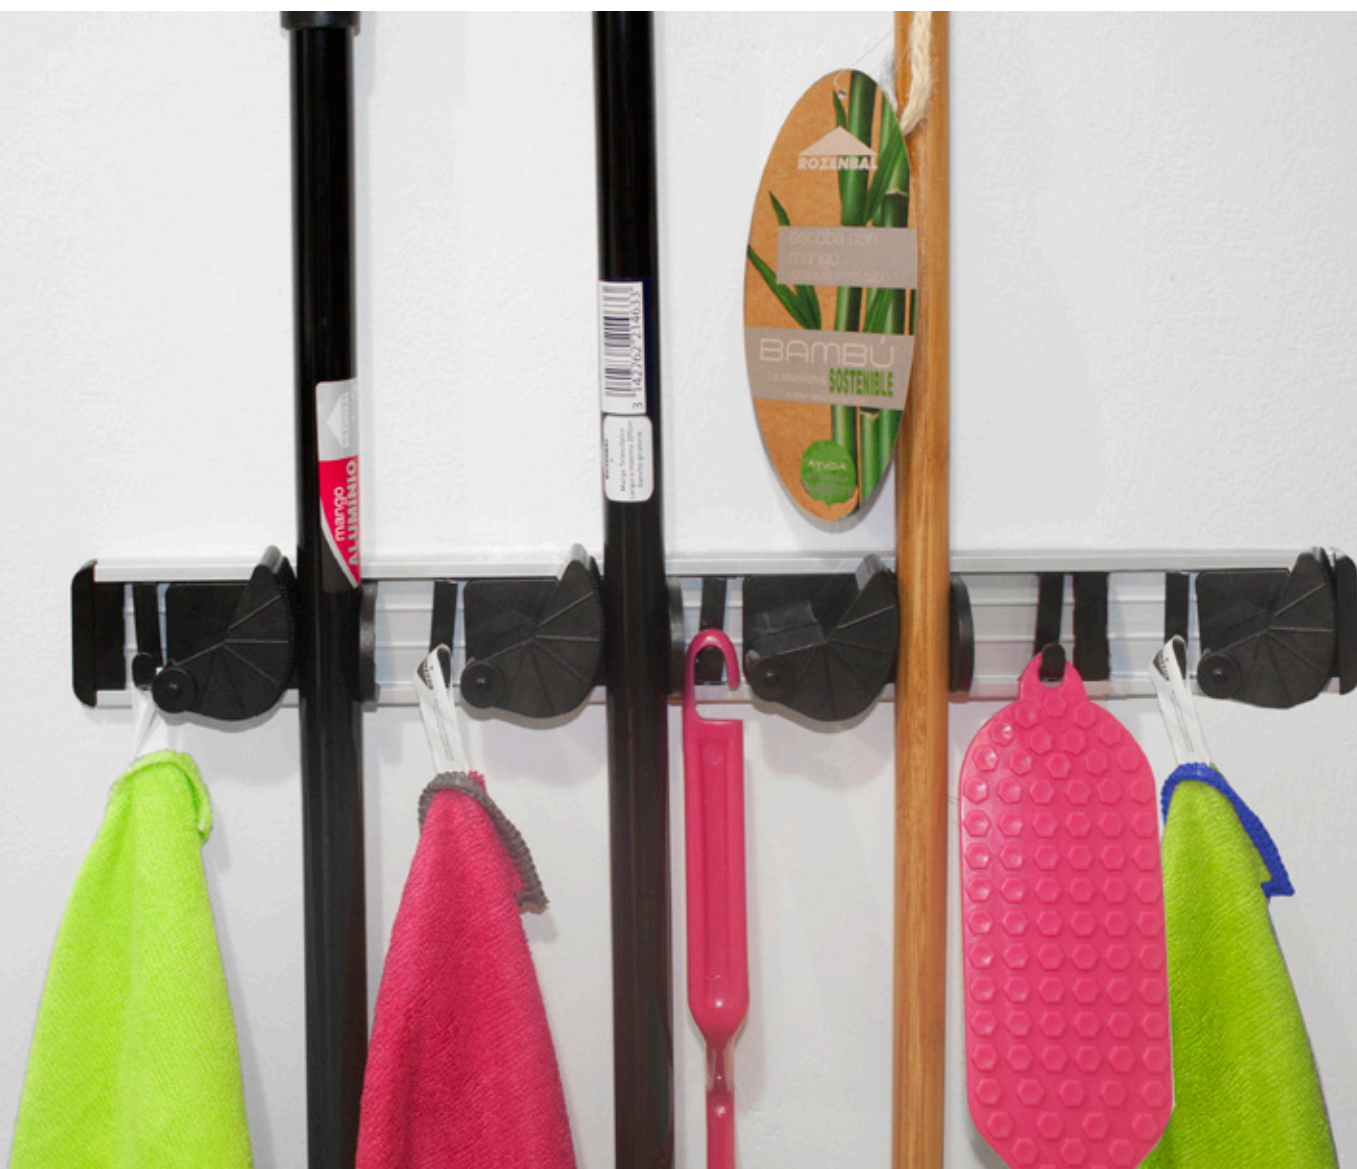

CÓD: 291078

Organizador de vassouras: 4 gan-
chos, 5 cabides

6
u/caixa