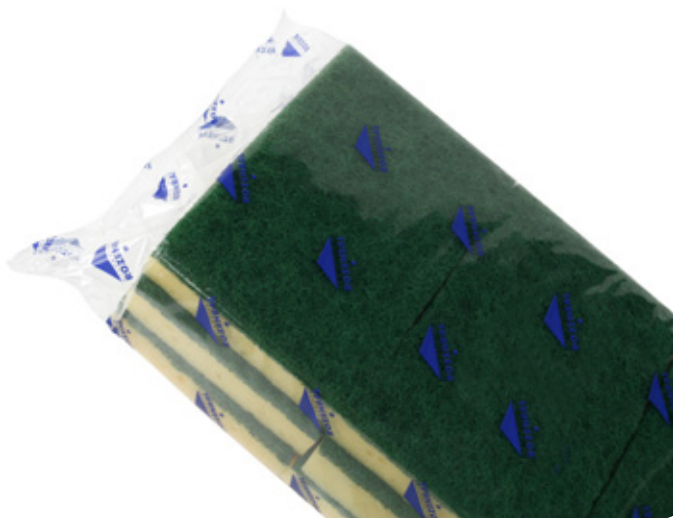

CÓD: **148010**

6 esfregões verdes com esponja profissional 14x9x2,75 cm

**6**  
u/caixa

CÓD: **105010**

5 esfregões fibra verde - profissional 22x15x0,75

**6**  
u/caixa

CÓD: **105029**

Rolo esfregão fibra verde 14x600 cm