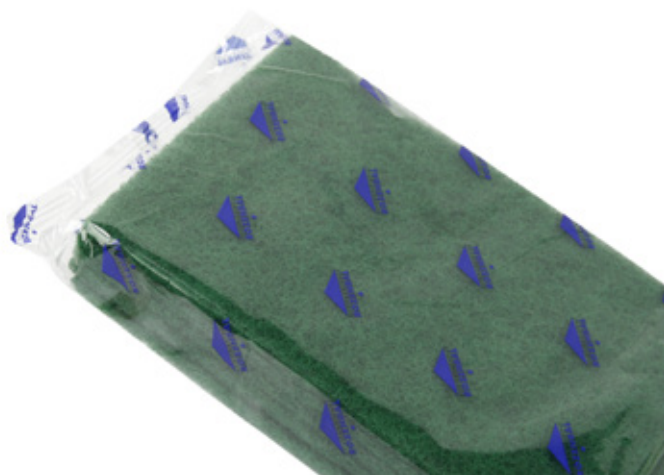

CÓD: **105010**

5 esfregões fibra verde - profissional 22x15x0,75

6
u/caixa