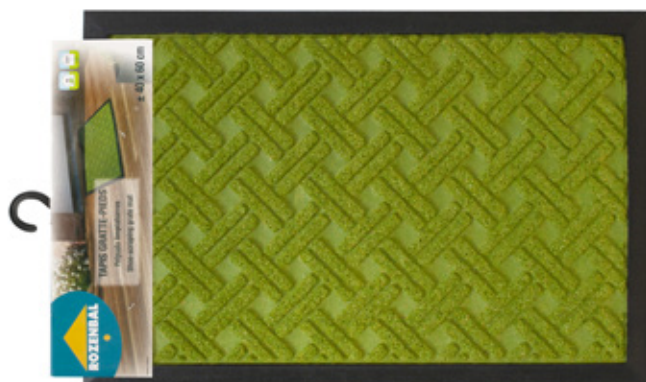

CÓD: **109061**

Tapete limpa terra verde 40x60 cm

14
u/caixa