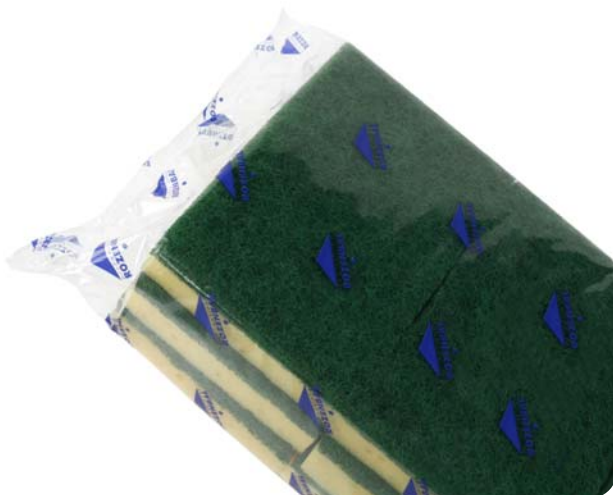

CÓD: 148036

2 estropajos rojos con celulosa - 11 x
6,7 x 2,67 cm - bicapa

CÓD: 105105

5+1 estropajos con esponja sintética
- 9 x 6,5 x 2,55 cm - bicapa

CÓD: 111801

Esponja sintética trabajos duros -
15,2 x 10,7 x 5,5 cm - unicapa

CÓD: **146028**

4 salvauñas azul - 15 x 7 x 4,6 cm - bicapa

Uds. Caja
24

CÓD: **146027**

4 salvauñas "negro" - Profesional - 15 x 7 x 4,55 cm - bicapa

Uds. Caja
24

CÓD: **110006**

Estropajo inox 40 gr

Uds. Caja
50

CÓD: **148010**

6 estropajos verdes con esponja - 14 x 9 x 2,75

Uds. Caja
6

CÓD: **105010**

5 fibras verdes - profesional - 22 x 15 x 0,75

CÓD: **105029**

Rollo fibra verde 14 x 600 cm