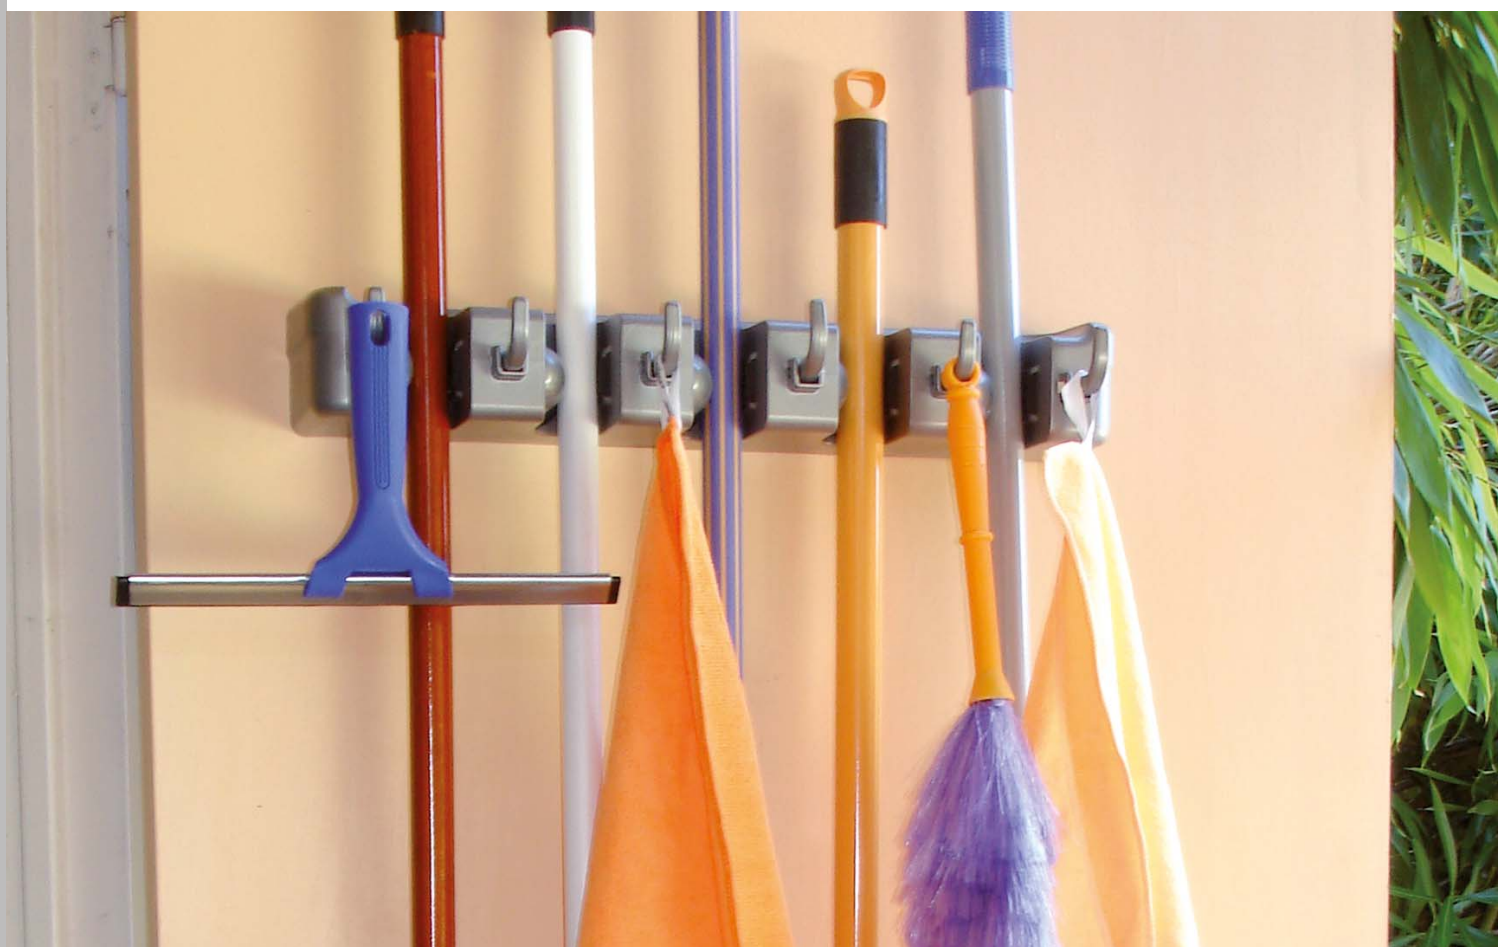

Mango cantonero 150 cm

Uds. Caja 12
 3 142762 151500

CÓD: **222090**

Mango metalico 130 cm doble fix

Uds. Caja 12		
 3 142762 222090		

CÓD: 291000

Organizador 5 escobas y accesorios

Uds. Caja
6